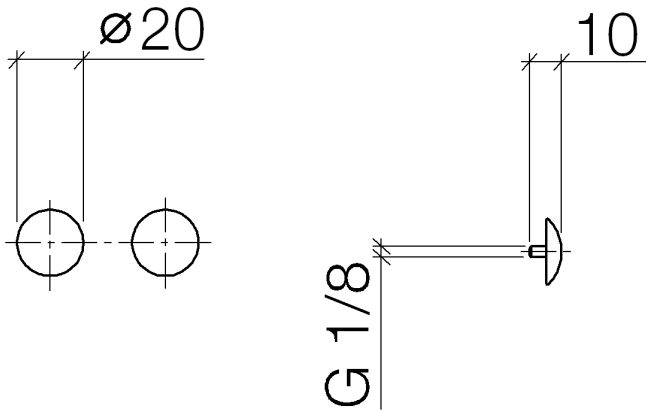

Rosette decorative per sistema Perfecto - Platinato

IMO

12 801 970

- 1 paio

Comprese viti di fissaggio disponibili sotto il n° d'ord. 12 800 970-FF

Compatibile con: IMO, LULU, MADISON, MEM, TARA, CL.1, LISSÉ, VAIA, META, CYO

12 801 970

12 801 970

Parts for other
finishes can be found
here: Cromato

Elenco delle parti di ricambio

N.	Codice articolo	Denominazione	Quantità necessaria	Tempo di produzione
1	09 30 30 060-08	vite	2	60